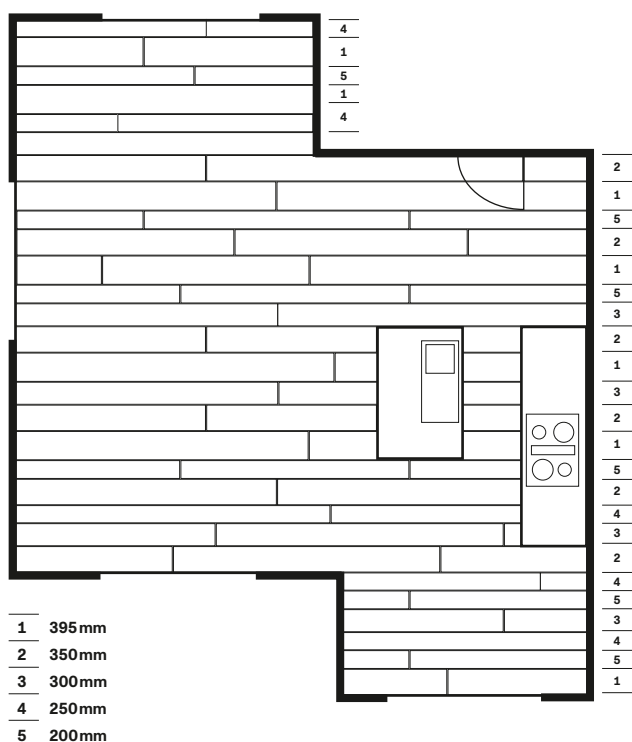

Une planification exclusive pour chaque lame

1. Sélection de produits

Choisissez le sol qui vous convient le mieux ainsi que votre style d'intérieur parmi huit couleurs allant de très clair à très foncé et deux structures de surface différentes. En outre, nous proposons différentes classifications allant de vivante à rustique.

2. Plan de sol et planification

Votre interlocuteur pour la pose nous fournit le plan de sol de votre pièce et les experts Bauwerk Parkett élaborent une proposition de plan de pose en tenant compte des conditions spatiales. Il en résulte un jeu optimal entre les différentes longueurs et largeurs.

3. Validation et production

Après avoir approuvé le plan de pose, les experts expérimentés de Bauwerk Parkett sélectionnent soigneusement chaque lame pour vous avant le début de la production – pour une pose parfaitement adaptée et une image d'ensemble harmonieuse.

Exemple de plan sur une échelle de 1:100